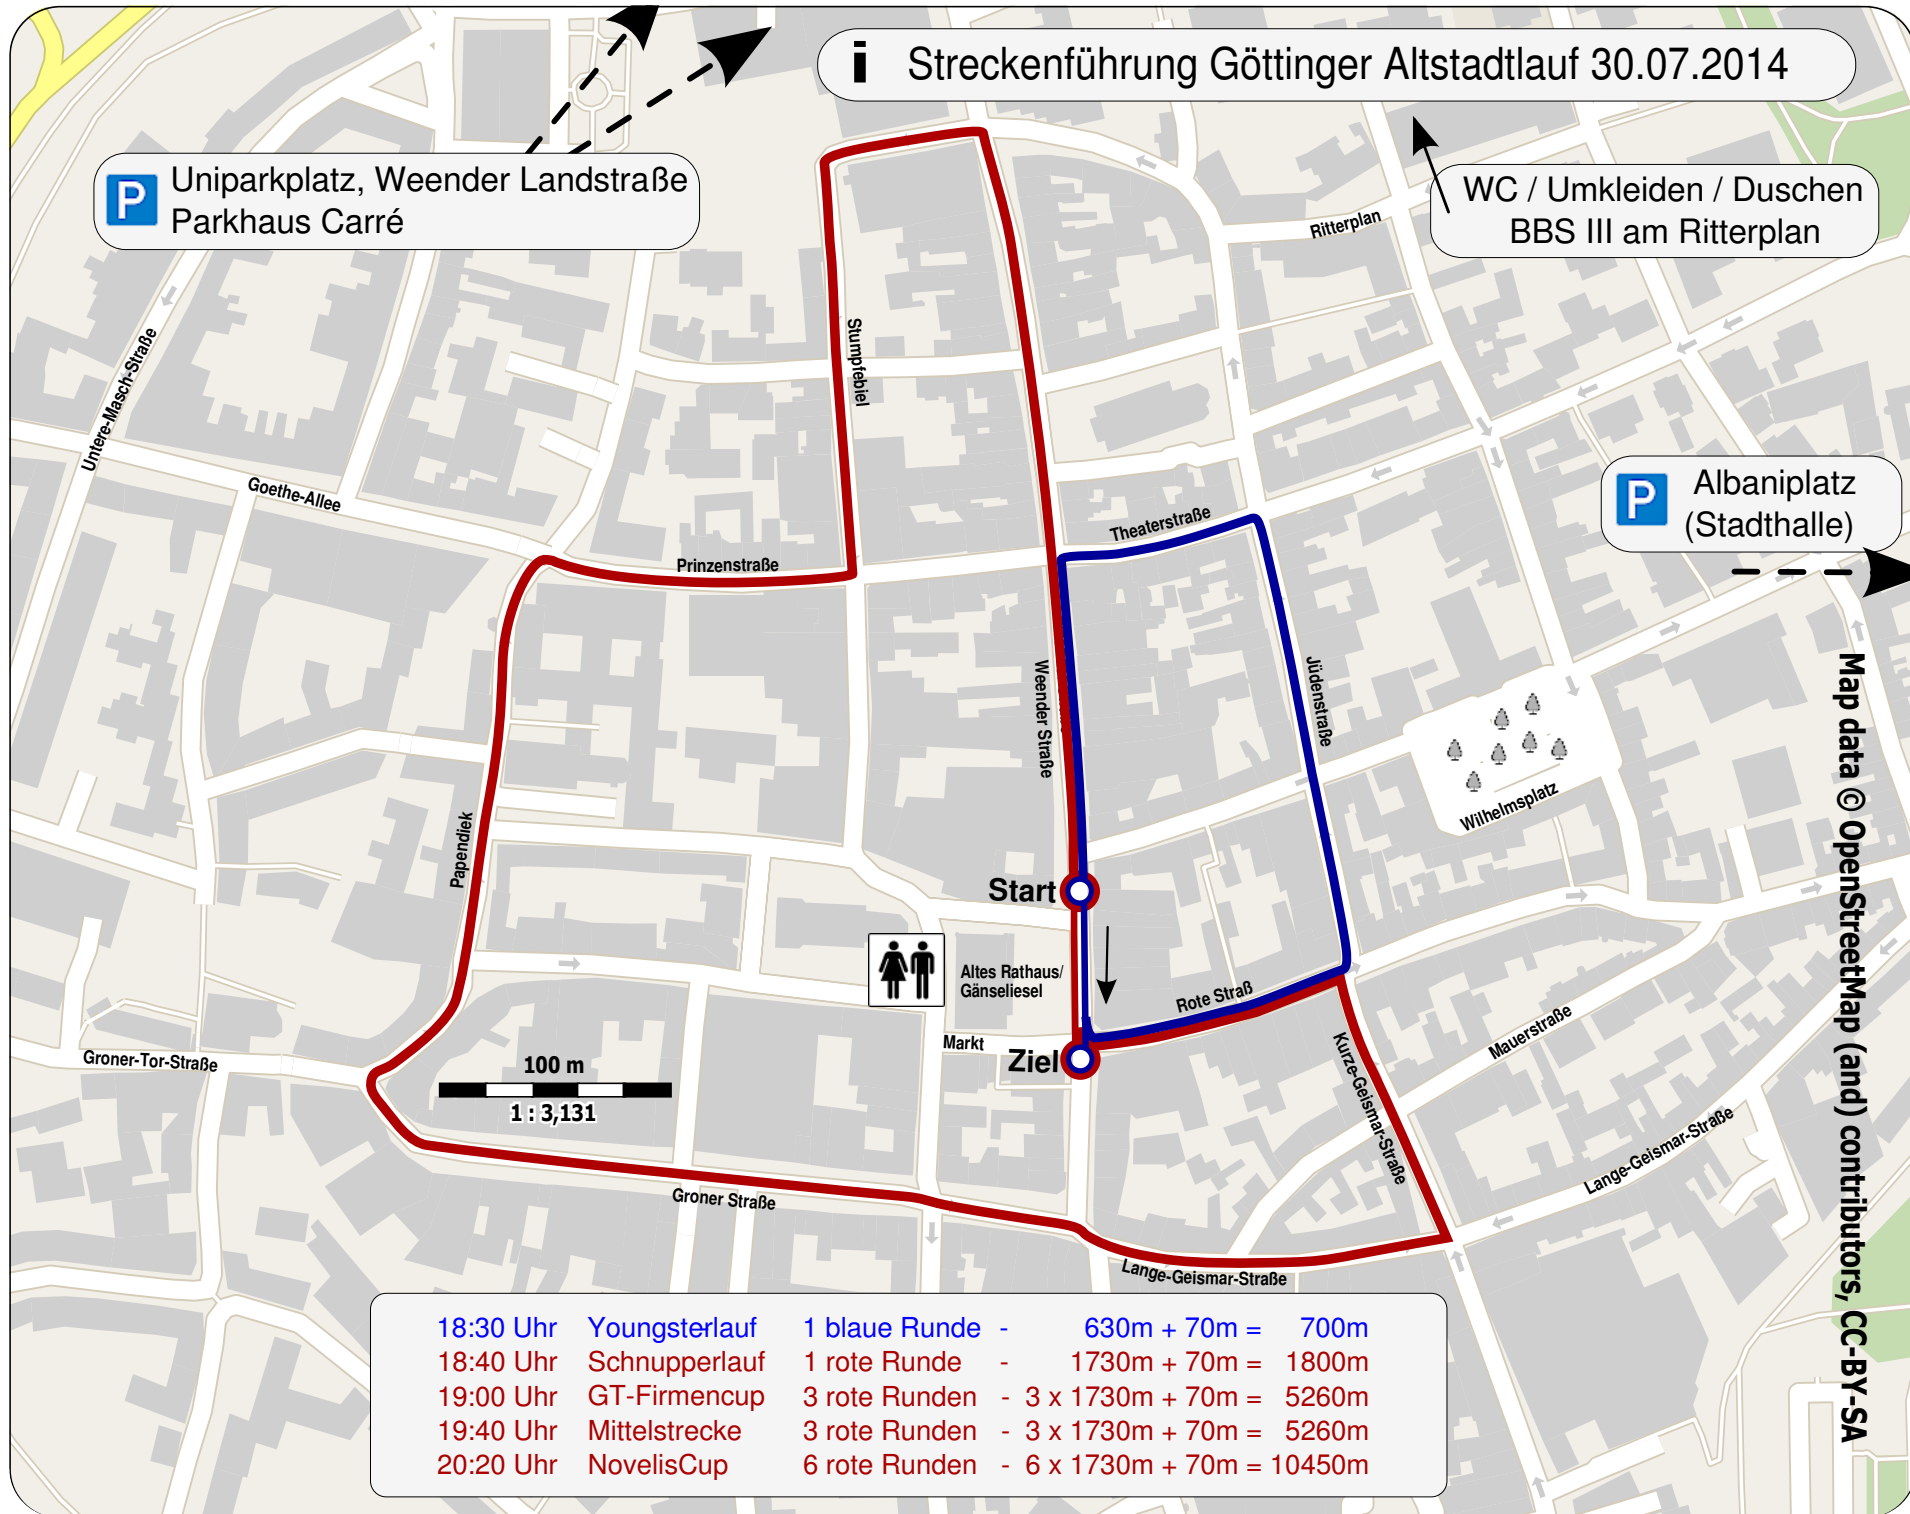

i Streckenführung Göttinger Altstadtlauf 30.07.2014

P Uniparkplatz, Weender Landstraße
Parkhaus Carré

WC / Umkleiden / Duschen
BBS III am Ritterplan

P Albianiplatz
(Stadthalle)

18:30 Uhr	Youngsterlauf	1 blaue Runde	-	630m + 70m =	700m
18:40 Uhr	Schnupperlauf	1 rote Runde	-	1730m + 70m =	1800m
19:00 Uhr	GT-Firmencup	3 rote Runden	-	3 x 1730m + 70m =	5260m
19:40 Uhr	Mittelstrecke	3 rote Runden	-	3 x 1730m + 70m =	5260m
20:20 Uhr	NovelisCup	6 rote Runden	-	6 x 1730m + 70m =	10450m